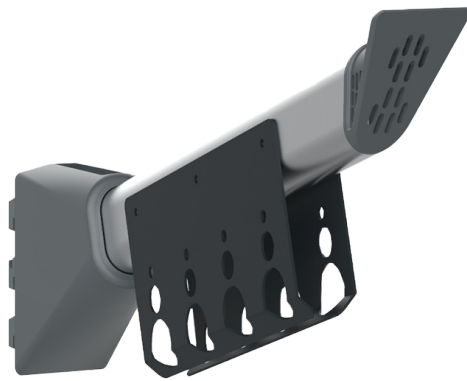

FORTDRESS GROUP

DATENBLATT FÜR TRS-Z2

Schuhdüse lang mit Schwert

Schuhdüse lang mit Schwert

Düse für Schuhe und Halbschuhe bis zu einer Schafthöhe von 30 cm · Aluovalrohr groß
mit Blechschwert unten

ARTIKELNUMMER

TRS-Z2

FARBE

-

VERKAUFSEINHEIT

Stück

NORM

-

HERKUNFTSLAND